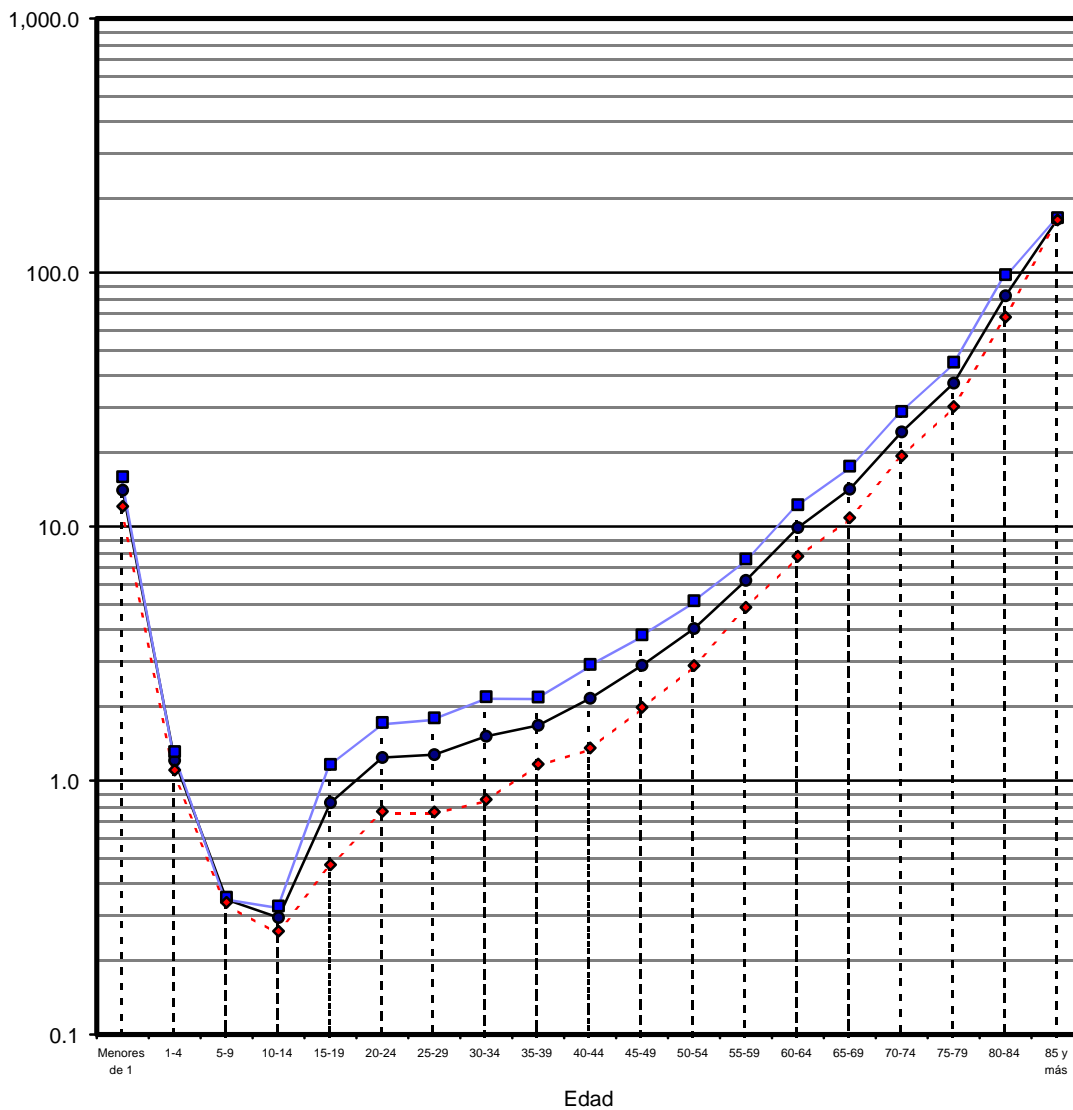

TASA ESPECÍFICA DE MORTALIDAD EN LA REPÚBLICA, SEGÚN SEXO Y EDAD: AÑO 2006

Tasa específica de mortalidad
(por 1,000 habitantes)

—●— Total —■— Hombres - - -◆- - - Mujeres