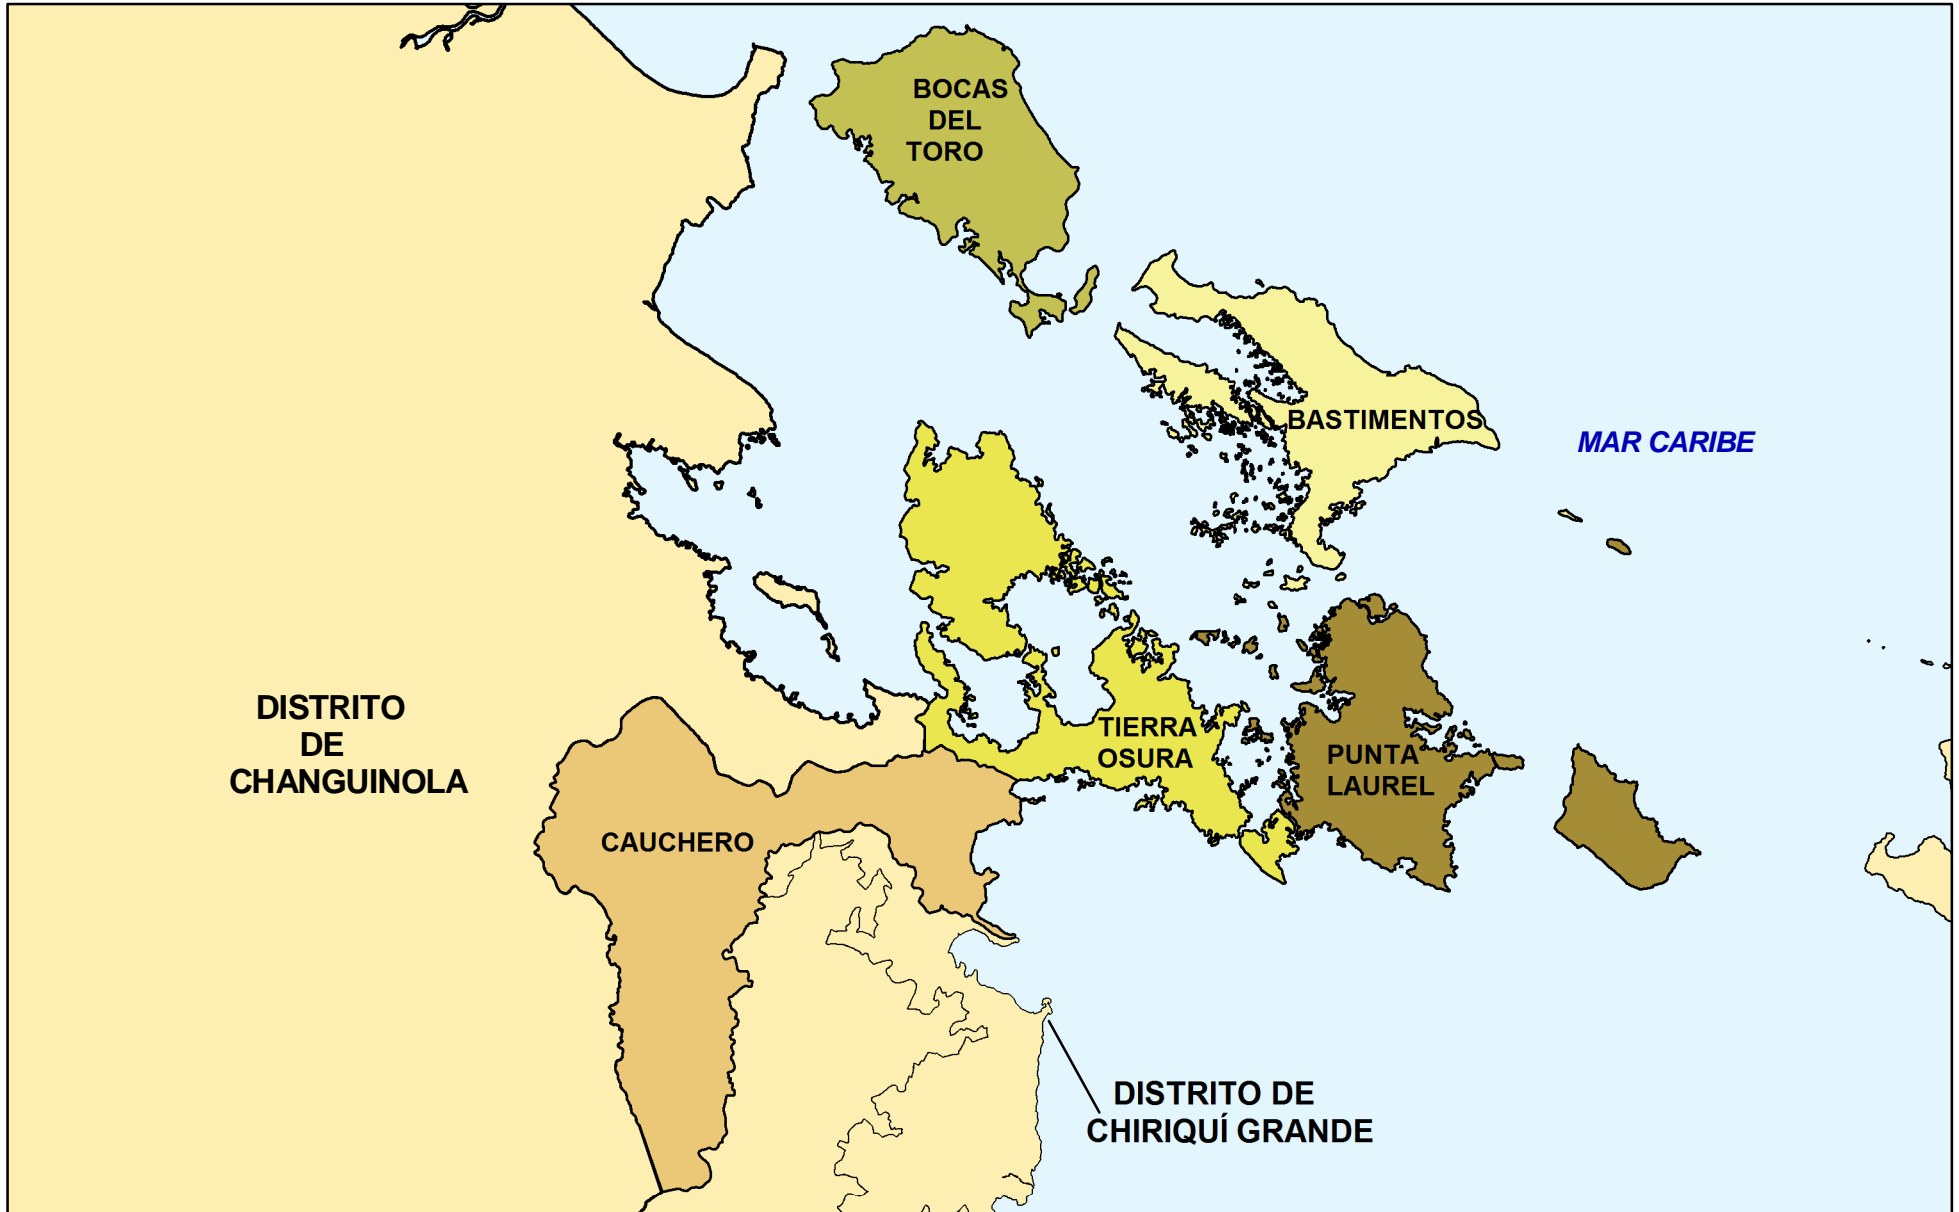

DIVISIÓN POLÍTICA ADMINISTRATIVA DE LA REPÚBLICA DE PANAMÁ, PROVINCIA DE BOCAS DEL TORO, DISTRITO DE BOCAS DEL TORO, POR CORREGIMIENTO AÑO: 2010

INEC
Controlaría General de la República
Instituto Nacional de Estadística y Censo
PANAMÁ

**ELABORADO POR LA SECCION DE CARTOGRAFIA
INSTITUTO NACIONAL DE ESTADÍSTICA Y CENSO
CONTRALORÍA GENERAL DE LA REPÚBLICA**