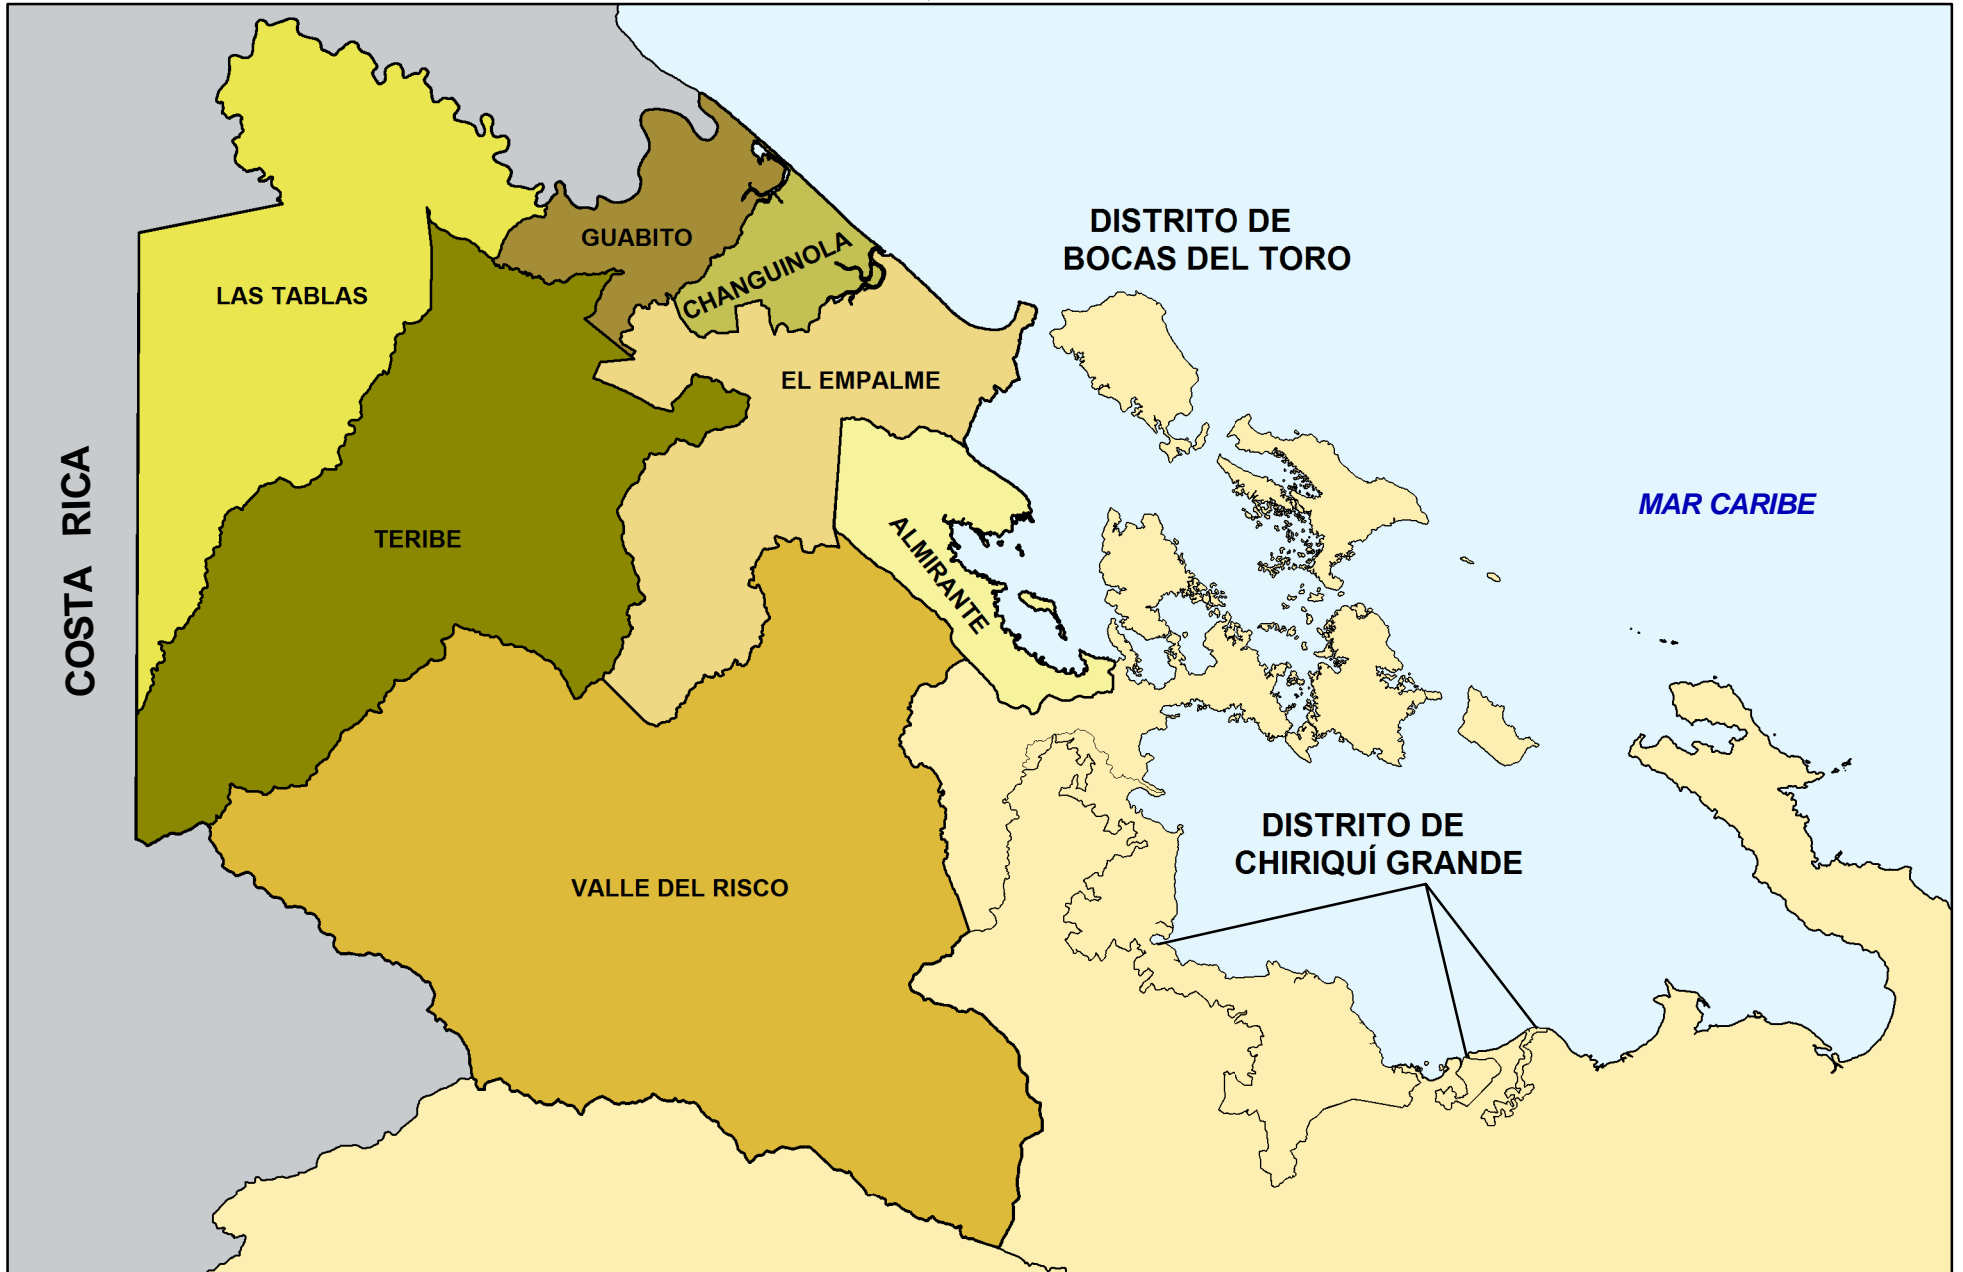

**DIVISIÓN POLÍTICA ADMINISTRATIVA DE LA REPÚBLICA DE PANAMÁ, PROVINCIA DE BOCAS DEL TORO,
DISTRITO DE CHANGUINOLA, POR CORREGIMIENTO AÑO: 2010**

Localización Regional

Escala Gráfica

ELABORADO POR LA SECCIÓN DE CARTOGRAFÍA,
INSTITUTO NACIONAL DE ESTADÍSTICA Y CENSO,
CONTRALORÍA GENERAL DE LA REPÚBLICA